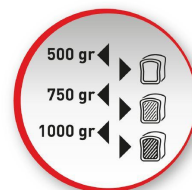

3 nastavení hmotnosti a 3 úrovně opečení

Od 500 g do 1 kg chleba pro malý i velký hlad. Vyberte si barvu kůrky: od lehce vypečené až po velmi křupavou.

Příprava domácích mléčných výrobků

Díky speciální nádobě můžete připravit až 1 l čerstvého sýra nebo jogurtu. Součástí balení je filtr na výrobu cottage sýru.